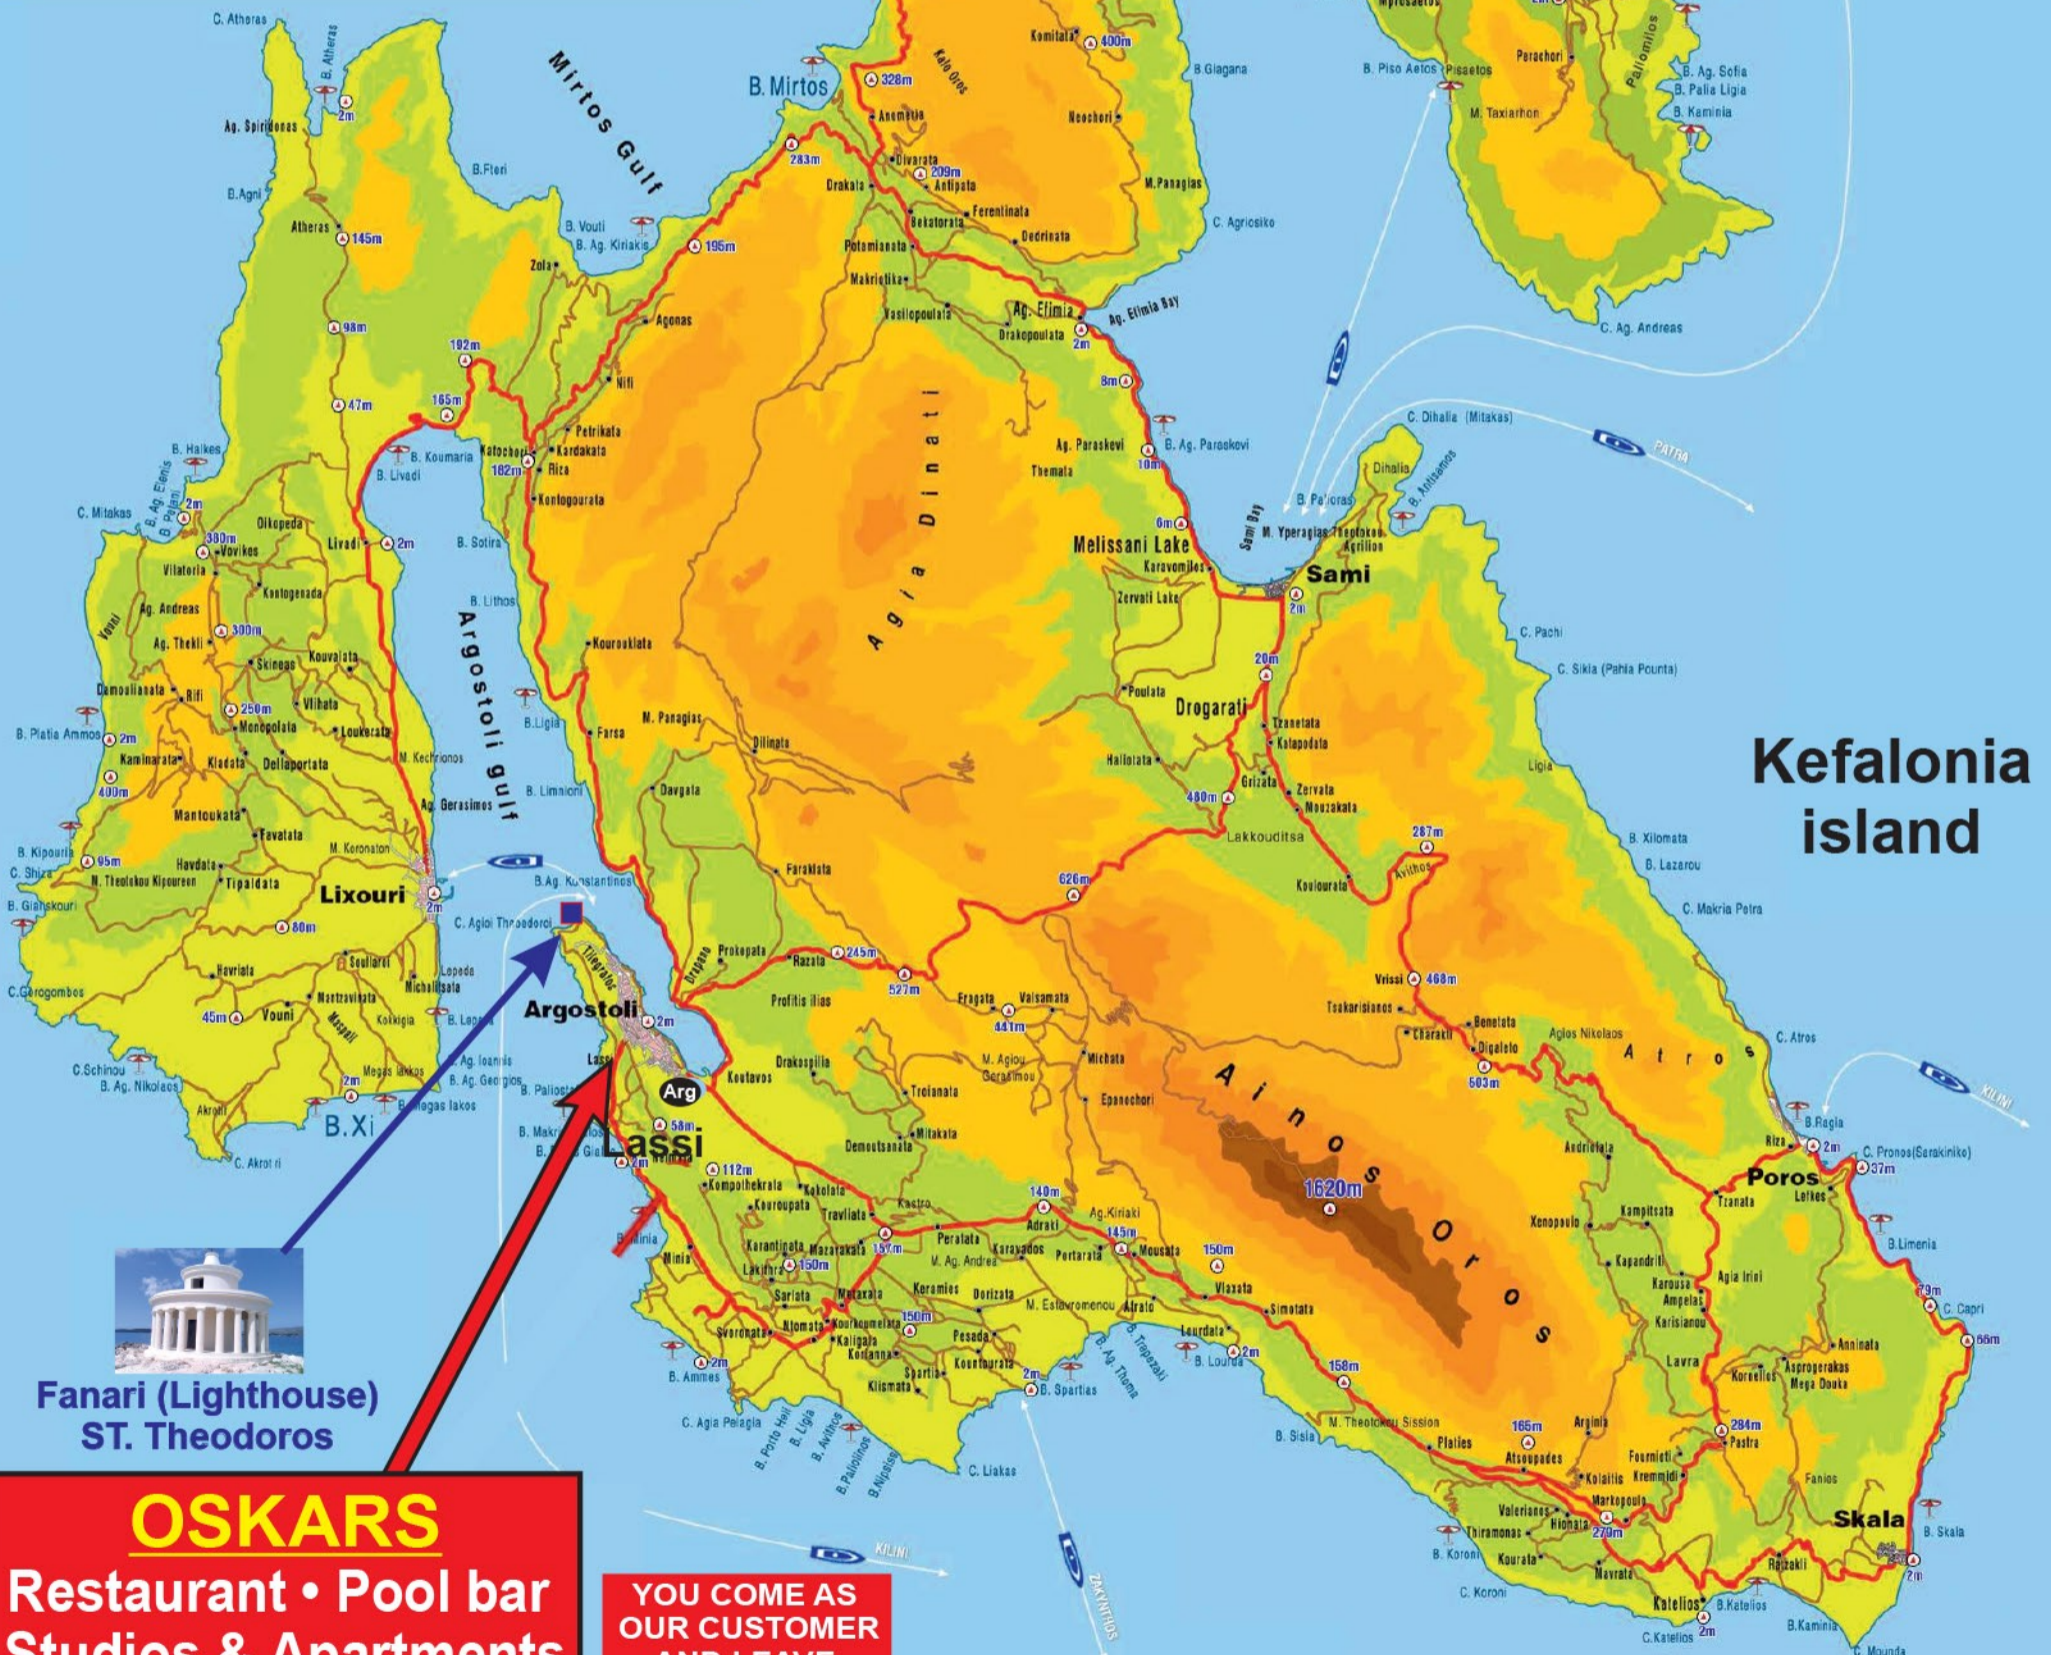

To find OSKARS USE the GPS

ΧΙΛΙΟΜΕΤΡΙΚΕΣ ΑΠΟΣΤΑΣΕΙΣ ΑΠΟ ΑΡΓΟΣΤΟΛΙ	DISTANCES IN KM FROM ARGOSTOLI
50 km	- ΦΙΣΚΑΡΔΟ / FISKARDO
45 km	- ΠΟΡΟΣ / POROS
41 km	- ΑΣΣΟΣ / ASSOS
40 km	- ΣΚΑΛΑ / SKALA
34 km	- ΑΓ. ΕΥΦΗΜΙΑ / AG. EFIMIA
32 km	- ΚΑΤΕΛΕΙΟΣ / KATELIOS
32 km	- ΛΗΞΟΥΡΙ / LIXOURI
24 km	- ΣΑΜΗ / SAMI
18 km	- ΛΟΥΡΔΑΤΑ / LOURDATA
12 km	- ΠΕΣΣΑΔΑ / PESSADA
12 km	- ΑΓ. ΓΕΡΑΣΙΜΟΣ / AG. GERASIMOS
8 km	- ΑΕΡΟΔΡΟΜΙΟ / AIRPORT
2 km	- ΛΑΣΣΗ / LASSI

Come to Oskars restaurant - **POOL BAR** and enjoy creative and traditional greek cuisine as also our tasty food, excellent service & panoramic vies

If you are coming to see this gorgeous island then bring a copy of this map.